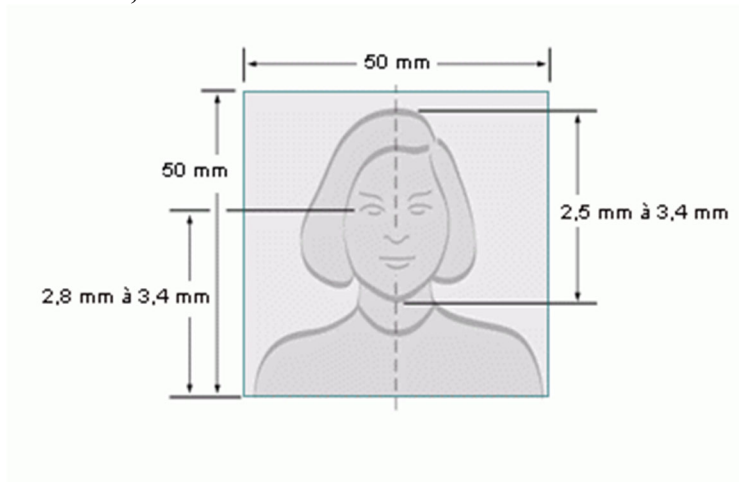

Nous réalisons également (pour les visas) **vos photos d'identité au format américain, canadien, indien...**